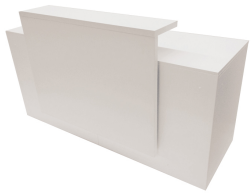

3.304

Bar counter Essen II
variable modular,
Melamine white

Module size
200 x 70 x 110

510,00 €